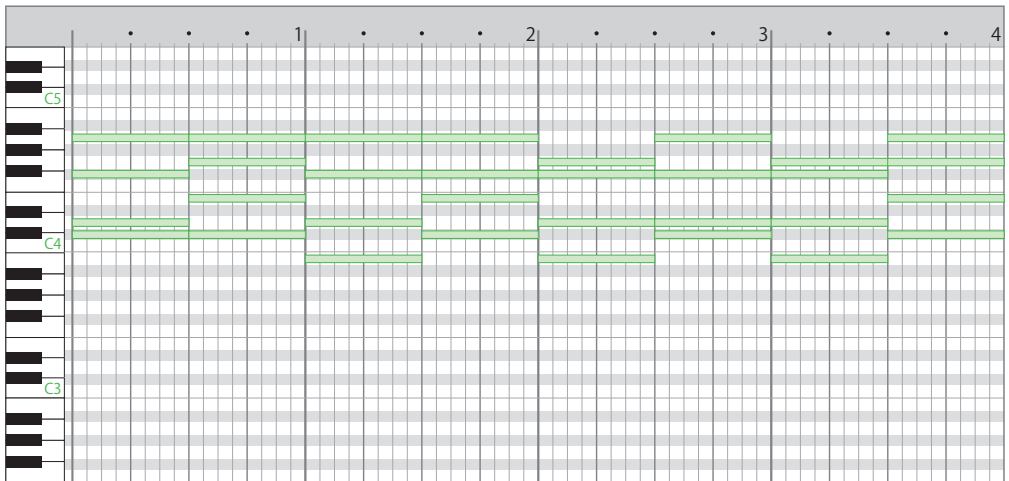

Fig086 コードの基本形(1~4小節) [090.wav](#)

Fig087 コードの転回形(1~4小節) [091.wav](#)